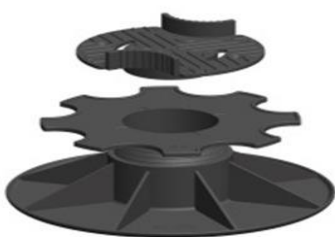

Регулируемые Опоры DPS-серия

(495)258-09-45

258-09-46

www.terrasa-decking.ru

Регулируемые опоры DPS - серии

Опоры DPS серии	Цена, руб
Опора DPS 2 (30-50мм)	160,00
Опора DPS 3 (50-90 мм)	195,00
Опора DPS 4 (85-125 мм) = DPS3 + F35	240,00
Опора DPS 5 (120-160 мм) = DPS3 +2 шт. F35	285,00
Опора DPS 6 (155-195 мм) = DPS3 + 3 шт. F35	330,00
Опора DPS 7 (190-230 мм) = DPS3 + 4 шт. F35	375,00
Опора DPS 8 (225-265 мм) = DPS3 + 5 шт. F35	420,00
Проставка F35 (+ 35 мм к высоте опоры)	45,00

Максимальная нагрузка - 600 кг на опору

DPS 2

DPS 3

F 35